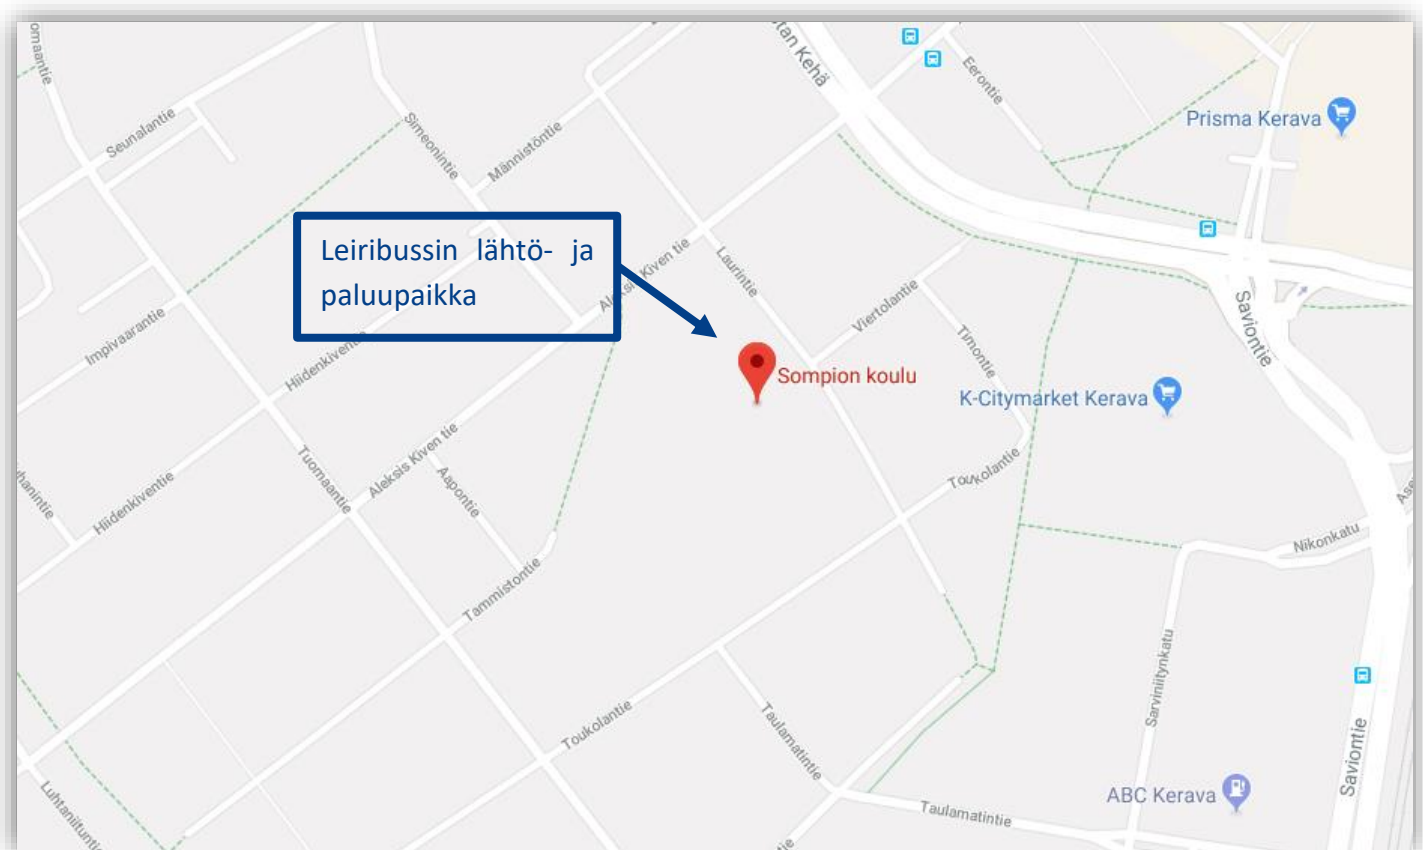

Leiribussin lähtö- ja paluupaikka

Kesärinteiden leirit

Leirille pääsee usein helpoiten yhteisellä bussikuljetuksella Keravalta. Bussikuljetus lähtee Keravan keskustasta, mutta myös matkalla voi nousta kyytiin. **Matkalla kyytiin nousemisesta on sovittava aina erikseen asiakaspalvelun kanssa.**

Bussikuljetukset voi varata kumpaankin suuntaan tai vain toiseen suuntaan. Monet tulevat leirille bussikuljetuksella, vaikka huoltajat noutaisivatkin lapset leirin päättyessä itse kotiin.

Oheiseen karttaan on merkitty leirikuljetusten lähtö- ja paluupaikka. Paikka on **Sompion koulun piha**. Lähtöpaikan osoite on **Aleksis Kiven tie 18, 04200 Kerava**.

Leirin ohjaaja on paikalla noin puoli tuntia ennen lähtöaikaa. Muistathan varata paikan kuljetukseen ajoissa ja tarkistaa tarkat lähtöajat!

HUOMAA! Leirikuljetus ei sisälly leirimaksuun, vaan kuljetus täytyy varata erikseen. Muistathan varata paikan kuljetuksiin ajoissa ennen leiriä! Voit tehdä varauksen varauspalvelussa internetissä osoitteessa <https://varaus.leiri.fi>

→ OMASIVU